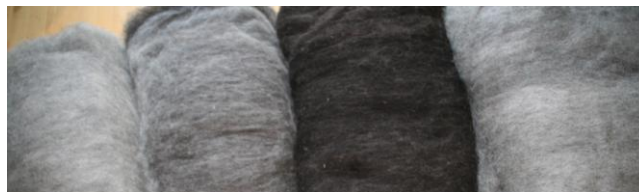

Kardwolle

gewaschene kardierte Wolle zum Filzen, Basteln und Füllen von Kissen und Decken:

- o 3,00 €/100 g; 20,- €/1 kg

Lammwolle:

- o 5,00 €/100 g; 30,- €/1 kg